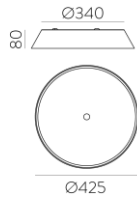

Cora

P4015170OAK

LED 1x38W 3610lm

IMÁGENES / IMAGES / IMAGES

TIPO	TYPE	TYPE
Plafón	Ceiling lamp	Plafonnier
ACABADO	FINISH	FINITION
Haya/Blanco Texturado	Oak/Textured White	Hêtre/Blanc Texturé
MATERIAL	MATERIAL	MATIÈRE
Madera	Wood	Bois
DETALLES	DETAILS	DÉTAILS

00K-3000K Slide Swit 1 2700K-3000K Slide S 1 2700K-3000K Slide S

DETALLES / DETAILS / DÉTAILS

MEDIDAS / MEASURES

	Length (mm)	Width (mm)	Height (mm)		Gross (Kg)	Net (Kg)
Box 1	510	505	170	Weight 1	2,58	2,09
Box 2	0	0	0	Weight 2	0,00	0,00